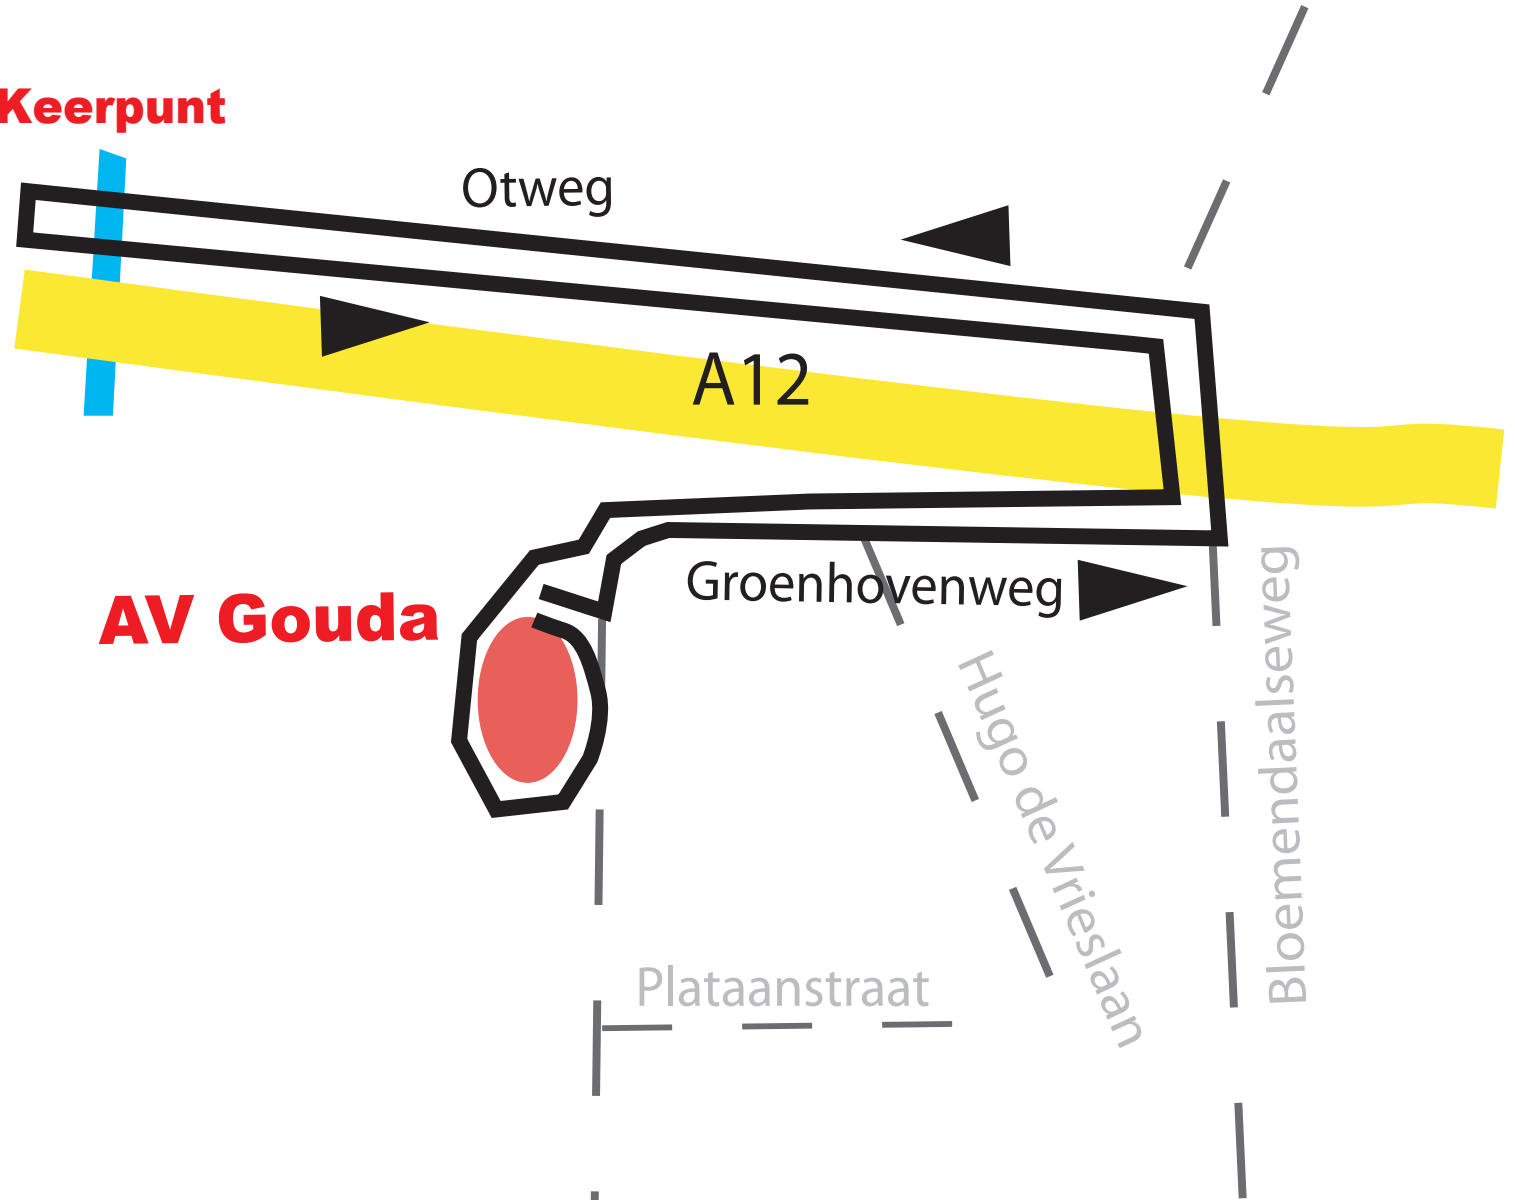

Route 5 km  
Groenhovenloop

**Keerpunt**

Otweg

A12

**AV Gouda**

Groenhovenweg

Hugo de Vrieslaan

Bloemendaalseweg

Plataanstraat