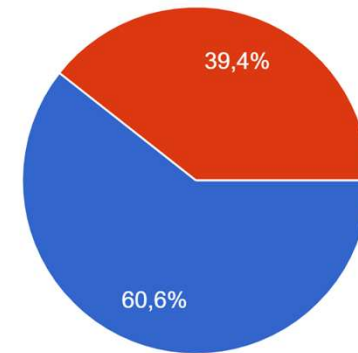

Resultaten en advies enquête clubtenue

6 februari 2024

Door Geert, Ewan en Laura

Deelname enquête

- Aantal groepen: 6
- Totaal aantal leden (van 6 groepen): *toevoegen*
- R (aantal respondenten) = 132 (52=V, 80=M)

● Man
● Vrouw
● Zeg ik liever niet

● Pupillen	19 personen
● CD junioren	27 personen
● SAB	29 personen
● Masters	3 personen
● LaL	37 personen
● Recreanten	17 personen
● VB	0 personen

Clubkleding in bezit