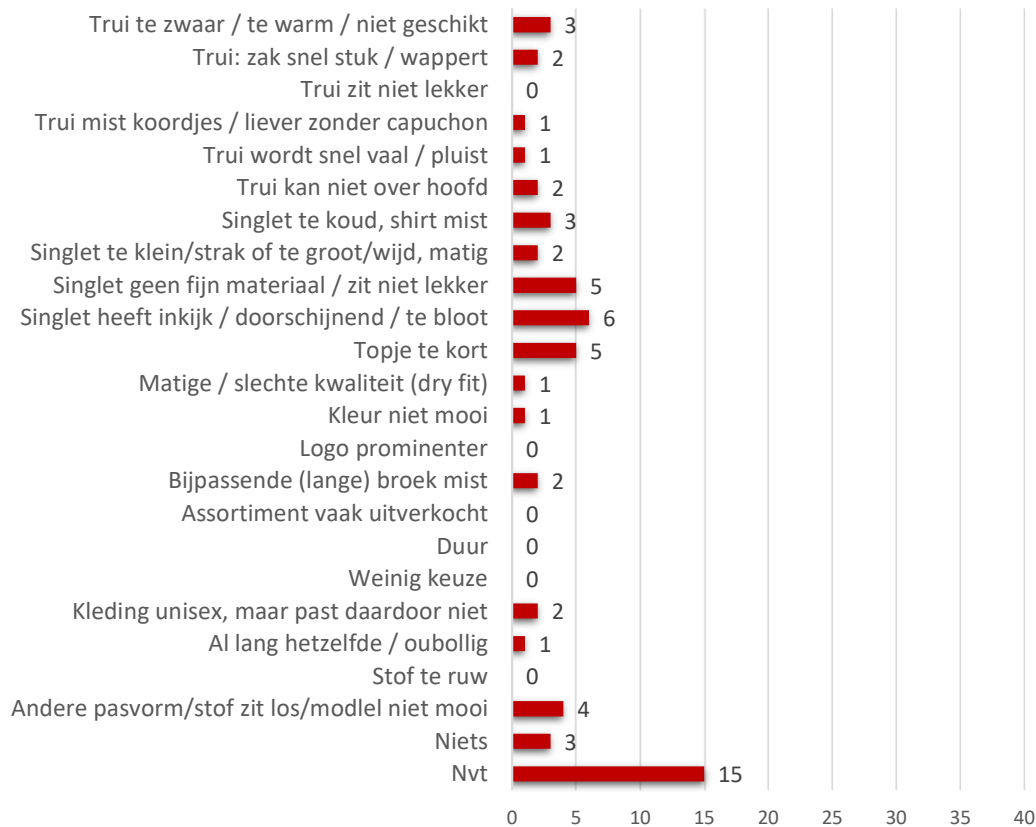

■ Singlet ■ Trui ■ Topje ■ Geen

Wanneer wordt clubkleding gedragen (totaal)

NB. Het zou kunnen dat (ouders van) atleten bij de individuele wedstrijden ook regionale wedstrijden hebben ingevuld! (regio) clubwedstrijd was nl. niet een bullit om aan te vinken.

Wanneer clubkleding gedragen

Fijn aan de clubkleding (totaal)

Fijn aan de clubkleding

Fijn aan de clubkleding

Niet fijn aan de clubkleding (totaal)

Niet fijn aan de clubkleding

Niet fijn aan de clubkleding

Niet fijn aan de clubkleding

Vrouwen/meisjes (52)

Mannen/jongens (80)

Waar moet kleding aan voldoen (totaal)

Waar moet kleding aan voldoen

Waar moet kleding aan voldoen

Welke kleding mist

Welke kleding mist

Pupillen