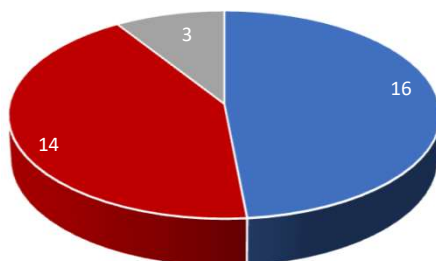

● Man
● Vrouw
● Zeg ik liever niet

● Pupillen	19 personen
● CD junioren	27 personen
● SAB	29 personen
● Masters	3 personen
● LaL	37 personen
● Recreanten	17 personen
● VB	0 personen

Clubkleding in bezit

Clubkleding in bezit

Pupillen
r = 19

■ Singlet ■ Trui ■ Topje ■ Geen

SAB
r = 29

■ Singlet ■ Trui ■ Topje ■ Geen

Masters
r = 3

■ Singlet ■ Trui ■ Topje ■ Geen

Man/jongen
r = 80

■ Singlet ■ Trui ■ Topje ■ Geen

CD junioren
r = 17

■ Singlet ■ Trui ■ Topje ■ Geen

LAL
r = 37

■ Singlet ■ Trui ■ Topje ■ Geen

Recreanten
r = 17

■ Singlet ■ Trui ■ Topje ■ Geen

Vrouw/meisje
r = 52

■ Singlet ■ Trui ■ Topje ■ Geen

Wanneer wordt clubkleding gedragen (totaal)

NB. Het zou kunnen dat (ouders van) atleten bij de individuele wedstrijden ook regionale wedstrijden hebben ingevuld! (regio) clubwedstrijd was nl. niet een bullit om aan te vinken.