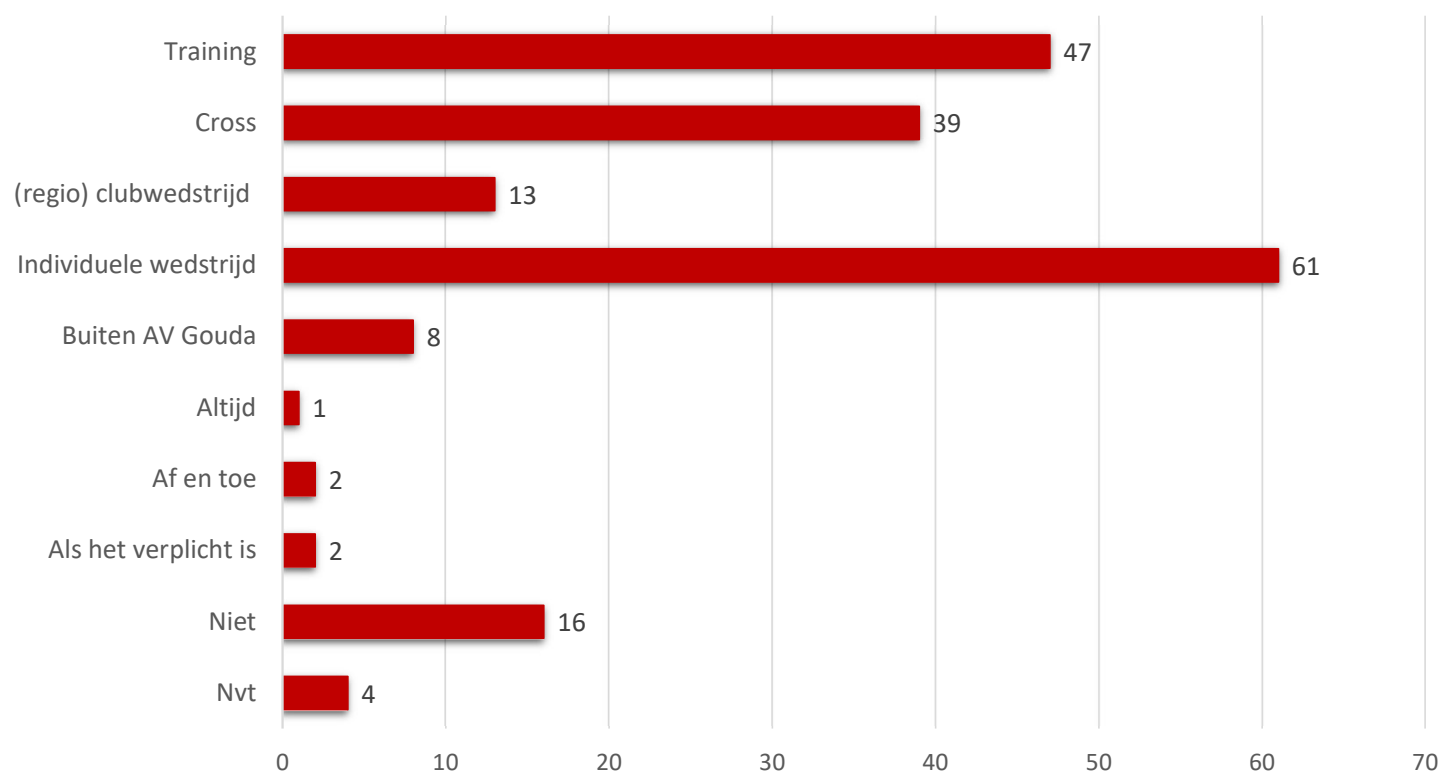

■ Singlet ■ Trui ■ Topje ■ Geen

CD junioren
r = 17

■ Singlet ■ Trui ■ Topje ■ Geen

LAL
r = 37

■ Singlet ■ Trui ■ Topje ■ Geen

Recreanten
r = 17

■ Singlet ■ Trui ■ Topje ■ Geen

Vrouw/meisje
r = 52

■ Singlet ■ Trui ■ Topje ■ Geen

Wanneer wordt clubkleding gedragen (totaal)

NB. Het zou kunnen dat (ouders van) atleten bij de individuele wedstrijden ook regionale wedstrijden hebben ingevuld! (regio) clubwedstrijd was nl. niet een bullit om aan te vinken.