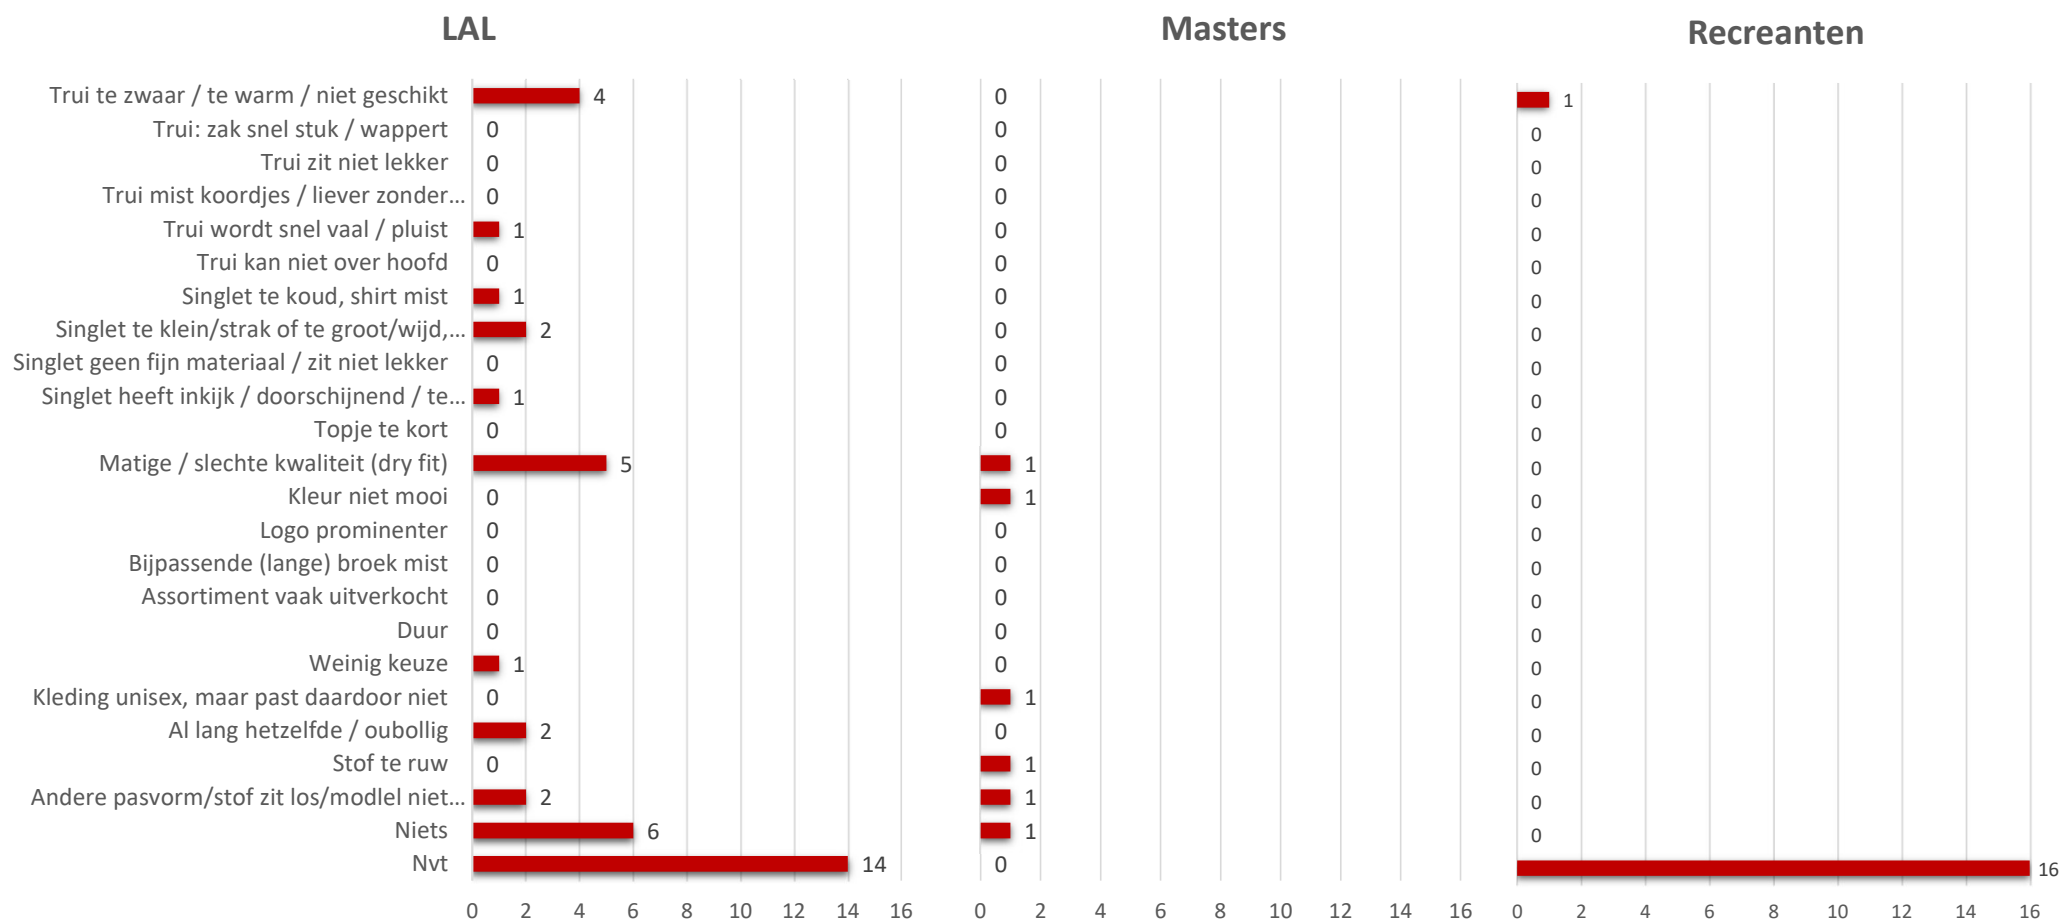

■ Singlet ■ Trui ■ Topje ■ Geen

Wanneer wordt clubkleding gedragen (totaal)

NB. Het zou kunnen dat (ouders van) atleten bij de individuele wedstrijden ook regionale wedstrijden hebben ingevuld! (regio) clubwedstrijd was nl. niet een bullit om aan te vinken.

Wanneer clubkleding gedragen

Fijn aan de clubkleding (totaal)

Fijn aan de clubkleding

Fijn aan de clubkleding

Niet fijn aan de clubkleding (totaal)

Niet fijn aan de clubkleding

Niet fijn aan de clubkleding

Niet fijn aan de clubkleding

Vrouwen/meisjes (52)

Mannen/jongens (80)

Waar moet kleding aan voldoen (totaal)

Waar moet kleding aan voldoen

Waar moet kleding aan voldoen

Welke kleding mist

Welke kleding mist

Pupillen