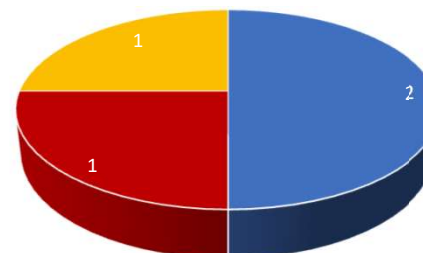

Resultaten en advies enquête clubtenue

6 februari 2024

Door Geert, Ewan en Laura

Deelname enquête

- Aantal groepen: 6
- Totaal aantal leden (van 6 groepen): *toevoegen*
- R (aantal respondenten) = 132 (52=V, 80=M)

● Man
● Vrouw
● Zeg ik liever niet

● Pupillen	19 personen
● CD junioren	27 personen
● SAB	29 personen
● Masters	3 personen
● LaL	37 personen
● Recreanten	17 personen
● VB	0 personen

Clubkleding in bezit

Clubkleding in bezit

Pupillen
r = 19

■ Singlet ■ Trui ■ Topje ■ Geen

SAB
r = 29

■ Singlet ■ Trui ■ Topje ■ Geen

Masters
r = 3

■ Singlet ■ Trui ■ Topje ■ Geen

Man/jongen
r = 80

■ Singlet ■ Trui ■ Topje ■ Geen

CD junioren
r = 17

■ Singlet ■ Trui ■ Topje ■ Geen

LAL
r = 37

■ Singlet ■ Trui ■ Topje ■ Geen

Recreanten
r = 17

■ Singlet ■ Trui ■ Topje ■ Geen

Vrouw/meisje
r = 52