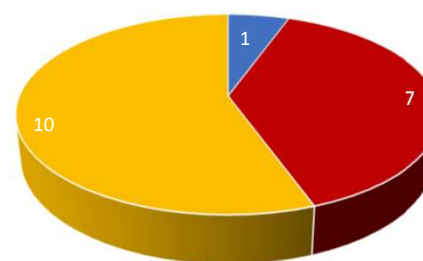

Clubkleding in bezit

Pupillen
r = 19

■ Singlet ■ Trui ■ Topje ■ Geen

SAB
r = 29

■ Singlet ■ Trui ■ Topje ■ Geen

Masters
r = 3

■ Singlet ■ Trui ■ Topje ■ Geen

Man/jongen
r = 80

■ Singlet ■ Trui ■ Topje ■ Geen

CD junioren
r = 17

■ Singlet ■ Trui ■ Topje ■ Geen

LAL
r = 37

■ Singlet ■ Trui ■ Topje ■ Geen

Recreanten
r = 17

■ Singlet ■ Trui ■ Topje ■ Geen

Vrouw/meisje
r = 52

■ Singlet ■ Trui ■ Topje ■ Geen

Wanneer wordt clubkleding gedragen (totaal)

NB. Het zou kunnen dat (ouders van) atleten bij de individuele wedstrijden ook regionale wedstrijden hebben ingevuld! (regio) clubwedstrijd was nl. niet een bullit om aan te vinken.