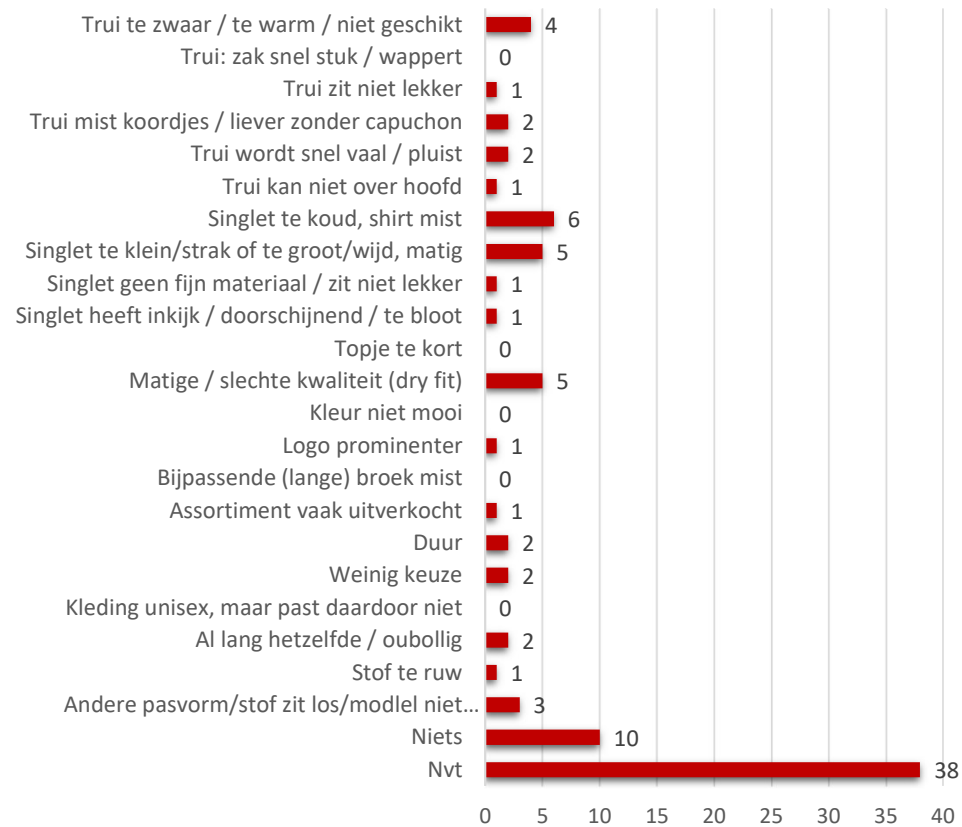

■ Singlet ■ Trui ■ Topje ■ Geen

Wanneer wordt clubkleding gedragen (totaal)

NB. Het zou kunnen dat (ouders van) atleten bij de individuele wedstrijden ook regionale wedstrijden hebben ingevuld! (regio) clubwedstrijd was nl. niet een bullit om aan te vinken.

Wanneer clubkleding gedragen

Fijn aan de clubkleding (totaal)

Fijn aan de clubkleding

Fijn aan de clubkleding

Niet fijn aan de clubkleding (totaal)

Niet fijn aan de clubkleding

Niet fijn aan de clubkleding

Niet fijn aan de clubkleding

Vrouwen/meisjes (52)

Mannen/jongens (80)

Waar moet kleding aan voldoen (totaal)

Waar moet kleding aan voldoen

Waar moet kleding aan voldoen

Welke kleding mist

Welke kleding mist

Pupillen