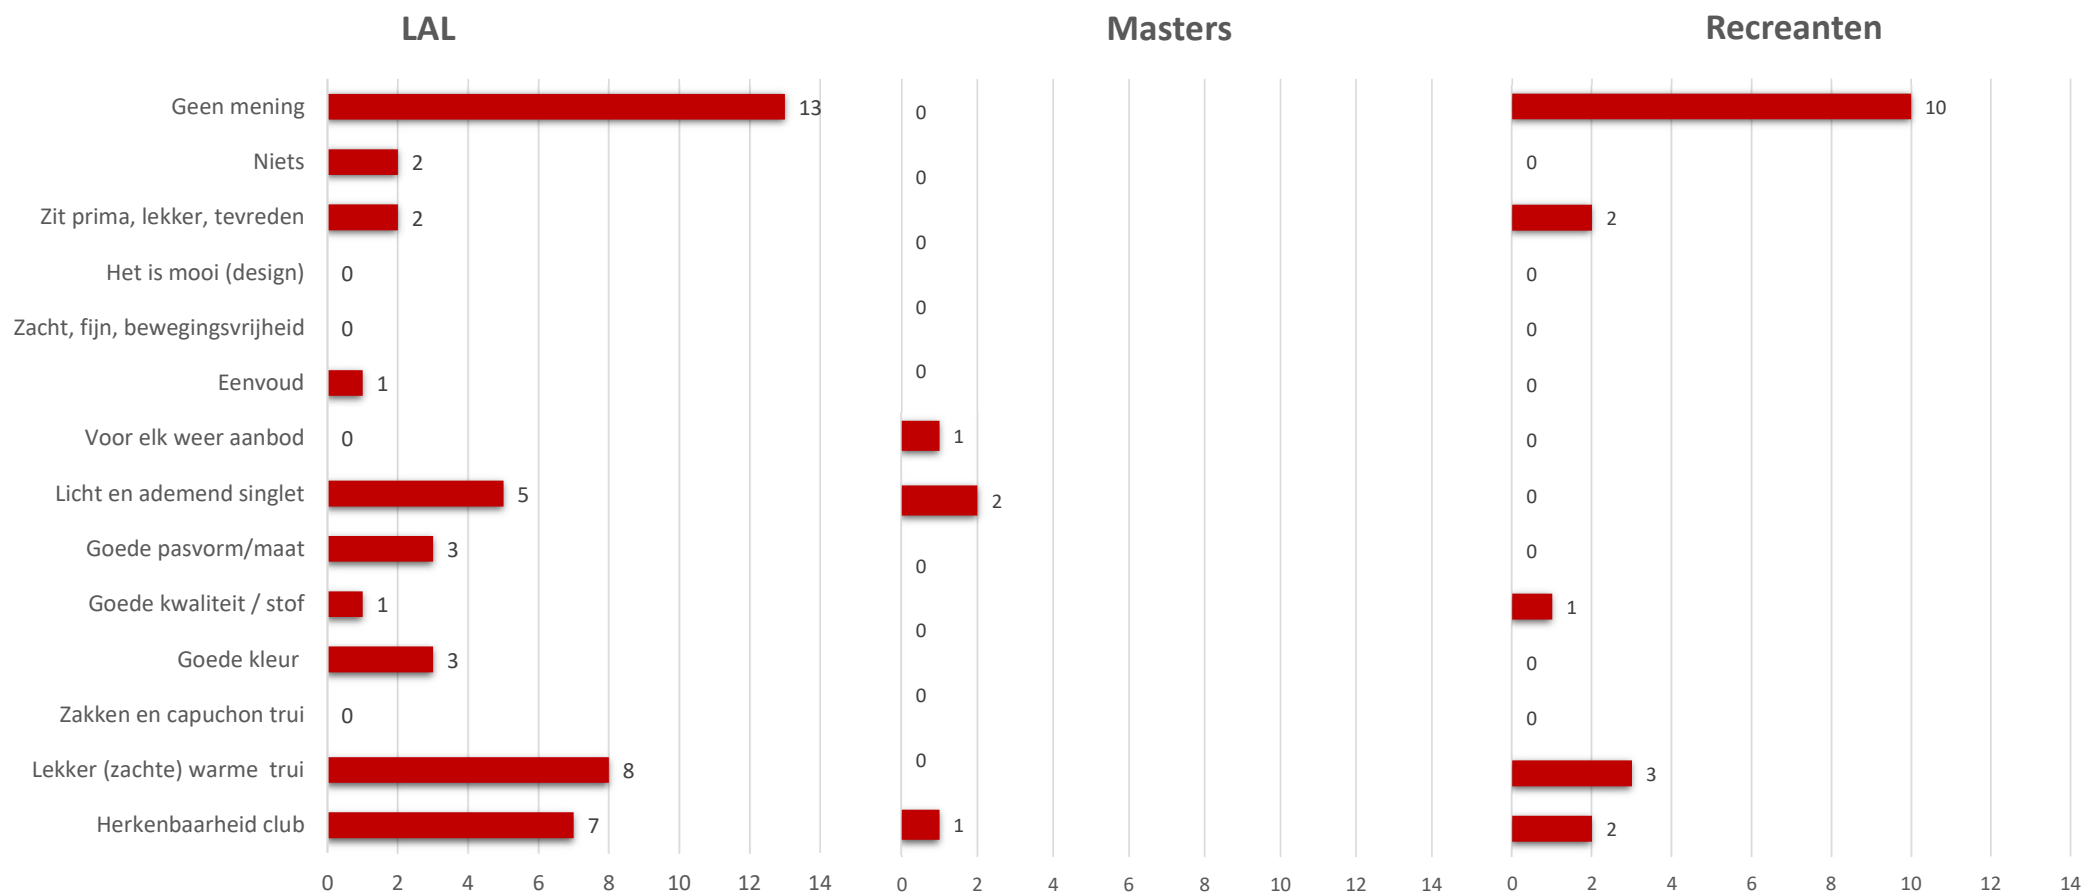

■ Singlet ■ Trui ■ Topje ■ Geen

Wanneer wordt clubkleding gedragen (totaal)

NB. Het zou kunnen dat (ouders van) atleten bij de individuele wedstrijden ook regionale wedstrijden hebben ingevuld! (regio) clubwedstrijd was nl. niet een bullit om aan te vinken.

Wanneer clubkleding gedragen

Fijn aan de clubkleding (totaal)

Fijn aan de clubkleding

Fijn aan de clubkleding

Niet fijn aan de clubkleding (totaal)

Niet fijn aan de clubkleding

Niet fijn aan de clubkleding

Niet fijn aan de clubkleding

Vrouwen/meisjes (52)

Mannen/jongens (80)

Waar moet kleding aan voldoen (totaal)

Waar moet kleding aan voldoen

Waar moet kleding aan voldoen

Welke kleding mist

Welke kleding mist

Pupillen