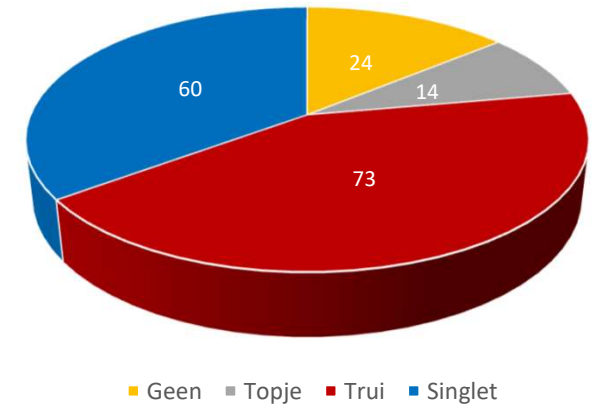

Resultaten en advies enquête clubtenue

6 februari 2024

Door Geert, Ewan en Laura

Deelname enquête

- Aantal groepen: 6
- Totaal aantal leden (van 6 groepen): *toevoegen*
- R (aantal respondenten) = 132 (52=V, 80=M)

● Man
● Vrouw
● Zeg ik liever niet

● Pupillen	19 personen
● CD junioren	27 personen
● SAB	29 personen
● Masters	3 personen
● LaL	37 personen
● Recreanten	17 personen
● VB	0 personen

Clubkleding in bezit

Clubkleding in bezit

Pupillen
r = 19

■ Singlet ■ Trui ■ Topje ■ Geen

SAB
r = 29

■ Singlet ■ Trui ■ Topje ■ Geen

Masters
r = 3

■ Singlet ■ Trui ■ Topje ■ Geen

Man/jongen
r = 80