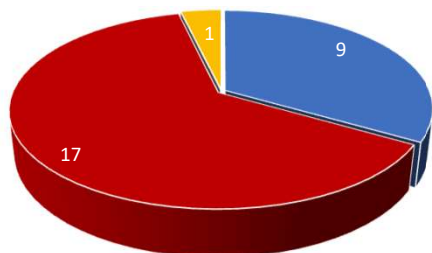

Resultaten en advies enquête clubtenue

6 februari 2024

Door Geert, Ewan en Laura

Deelname enquête

- Aantal groepen: 6
- Totaal aantal leden (van 6 groepen): *toevoegen*
- R (aantal respondenten) = 132 (52=V, 80=M)

● Man
● Vrouw
● Zeg ik liever niet

● Pupillen	19 personen
● CD junioren	27 personen
● SAB	29 personen
● Masters	3 personen
● LaL	37 personen
● Recreanten	17 personen
● VB	0 personen

Clubkleding in bezit

Clubkleding in bezit

Pupillen
r = 19

■ Singlet ■ Trui ■ Topje ■ Geen

SAB
r = 29

■ Singlet ■ Trui ■ Topje ■ Geen

Masters
r = 3

■ Singlet ■ Trui ■ Topje ■ Geen

Man/jongen
r = 80

■ Singlet ■ Trui ■ Topje ■ Geen

CD junioren
r = 17

■ Singlet ■ Trui ■ Topje ■ Geen

LAL
r = 37

■ Singlet ■ Trui ■ Topje ■ Geen

Recreanten
r = 17

■ Singlet ■ Trui ■ Topje ■ Geen

Vrouw/meisje
r = 52