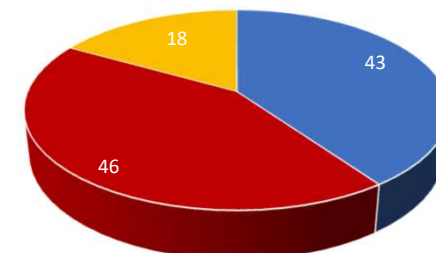

Resultaten en advies enquête clubtenue

6 februari 2024

Door Geert, Ewan en Laura

Deelname enquête

- Aantal groepen: 6
- Totaal aantal leden (van 6 groepen): *toevoegen*
- R (aantal respondenten) = 132 (52=V, 80=M)

● Man
● Vrouw
● Zeg ik liever niet

● Pupillen	19 personen
● CD junioren	27 personen
● SAB	29 personen
● Masters	3 personen
● LaL	37 personen
● Recreanten	17 personen
● VB	0 personen

Clubkleding in bezit

Clubkleding in bezit

Pupillen
r = 19

■ Singlet ■ Trui ■ Topje ■ Geen

SAB
r = 29

■ Singlet ■ Trui ■ Topje ■ Geen

Masters
r = 3

■ Singlet ■ Trui ■ Topje ■ Geen

Man/jongen
r = 80

■ Singlet ■ Trui ■ Topje ■ Geen

CD junioren
r = 17

■ Singlet ■ Trui ■ Topje ■ Geen

LAL
r = 37

■ Singlet ■ Trui ■ Topje ■ Geen

Recreanten
r = 17

■ Singlet ■ Trui ■ Topje ■ Geen

Vrouw/meisje
r = 52