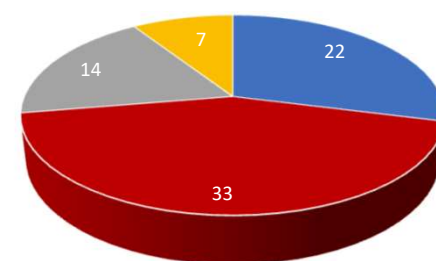

● Man
● Vrouw
● Zeg ik liever niet

● Pupillen	19 personen
● CD junioren	27 personen
● SAB	29 personen
● Masters	3 personen
● LaL	37 personen
● Recreanten	17 personen
● VB	0 personen

Clubkleding in bezit

Clubkleding in bezit

Pupillen
r = 19

■ Singlet ■ Trui ■ Topje ■ Geen

SAB
r = 29

■ Singlet ■ Trui ■ Topje ■ Geen

Masters
r = 3

■ Singlet ■ Trui ■ Topje ■ Geen

Man/jongen
r = 80

■ Singlet ■ Trui ■ Topje ■ Geen

CD junioren
r = 17

■ Singlet ■ Trui ■ Topje ■ Geen

LAL
r = 37

■ Singlet ■ Trui ■ Topje ■ Geen

Recreanten
r = 17

■ Singlet ■ Trui ■ Topje ■ Geen

Vrouw/meisje
r = 52

■ Singlet ■ Trui ■ Topje ■ Geen

Wanneer wordt clubkleding gedragen (totaal)

NB. Het zou kunnen dat (ouders van) atleten bij de individuele wedstrijden ook regionale wedstrijden hebben ingevuld! (regio) clubwedstrijd was nl. niet een bullit om aan te vinken.