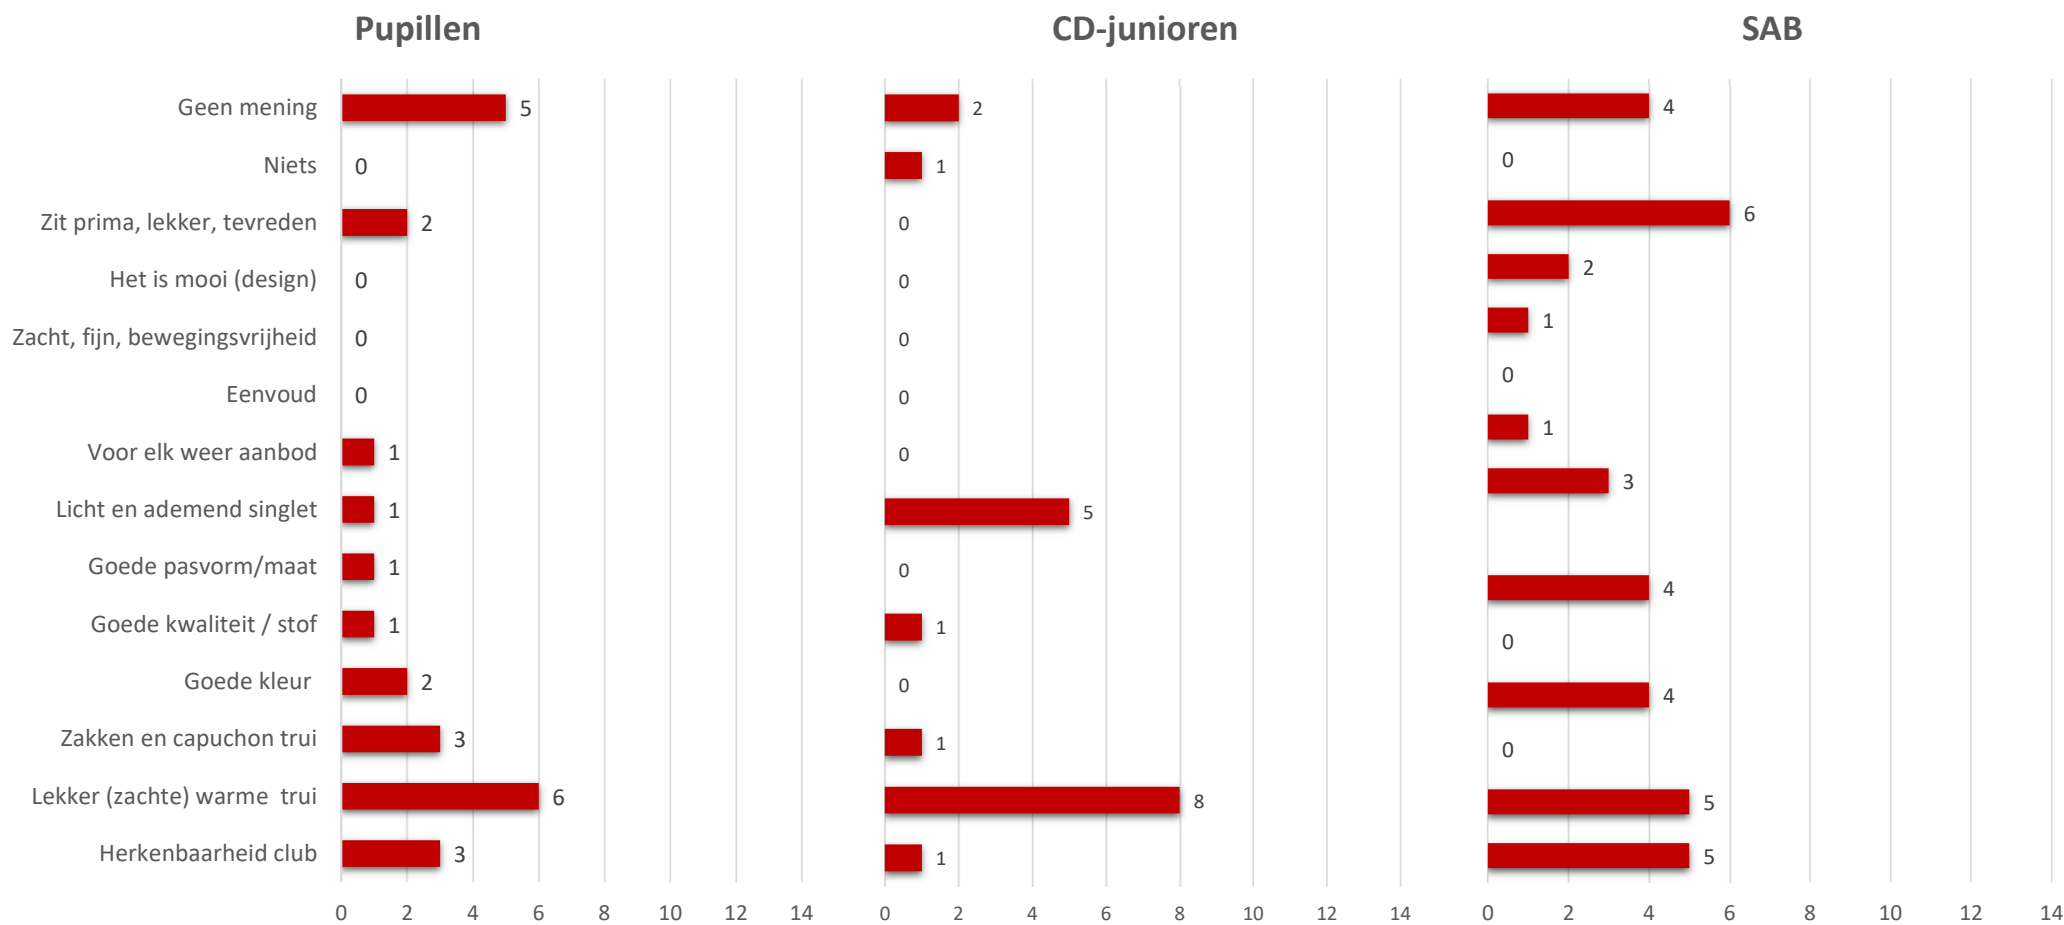

Fijn aan de clubkleding