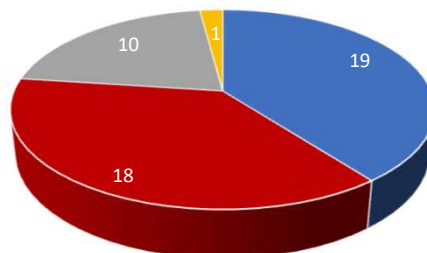

Resultaten en advies enquête clubtenue

6 februari 2024

Door Geert, Ewan en Laura

Deelname enquête

- Aantal groepen: 6
- Totaal aantal leden (van 6 groepen): *toevoegen*
- R (aantal respondenten) = 132 (52=V, 80=M)

● Man
● Vrouw
● Zeg ik liever niet

● Pupillen	19 personen
● CD junioren	27 personen
● SAB	29 personen
● Masters	3 personen
● LaL	37 personen
● Recreanten	17 personen
● VB	0 personen

Clubkleding in bezit

Clubkleding in bezit

Pupillen
r = 19

■ Singlet ■ Trui ■ Topje ■ Geen

SAB
r = 29

■ Singlet ■ Trui ■ Topje ■ Geen

Masters
r = 3

■ Singlet ■ Trui ■ Topje ■ Geen

Man/jongen
r = 80

■ Singlet ■ Trui ■ Topje ■ Geen

CD junioren
r = 17

■ Singlet ■ Trui ■ Topje ■ Geen

LAL
r = 37

■ Singlet ■ Trui ■ Topje ■ Geen

Recreanten
r = 17

■ Singlet ■ Trui ■ Topje ■ Geen

Vrouw/meisje
r = 52