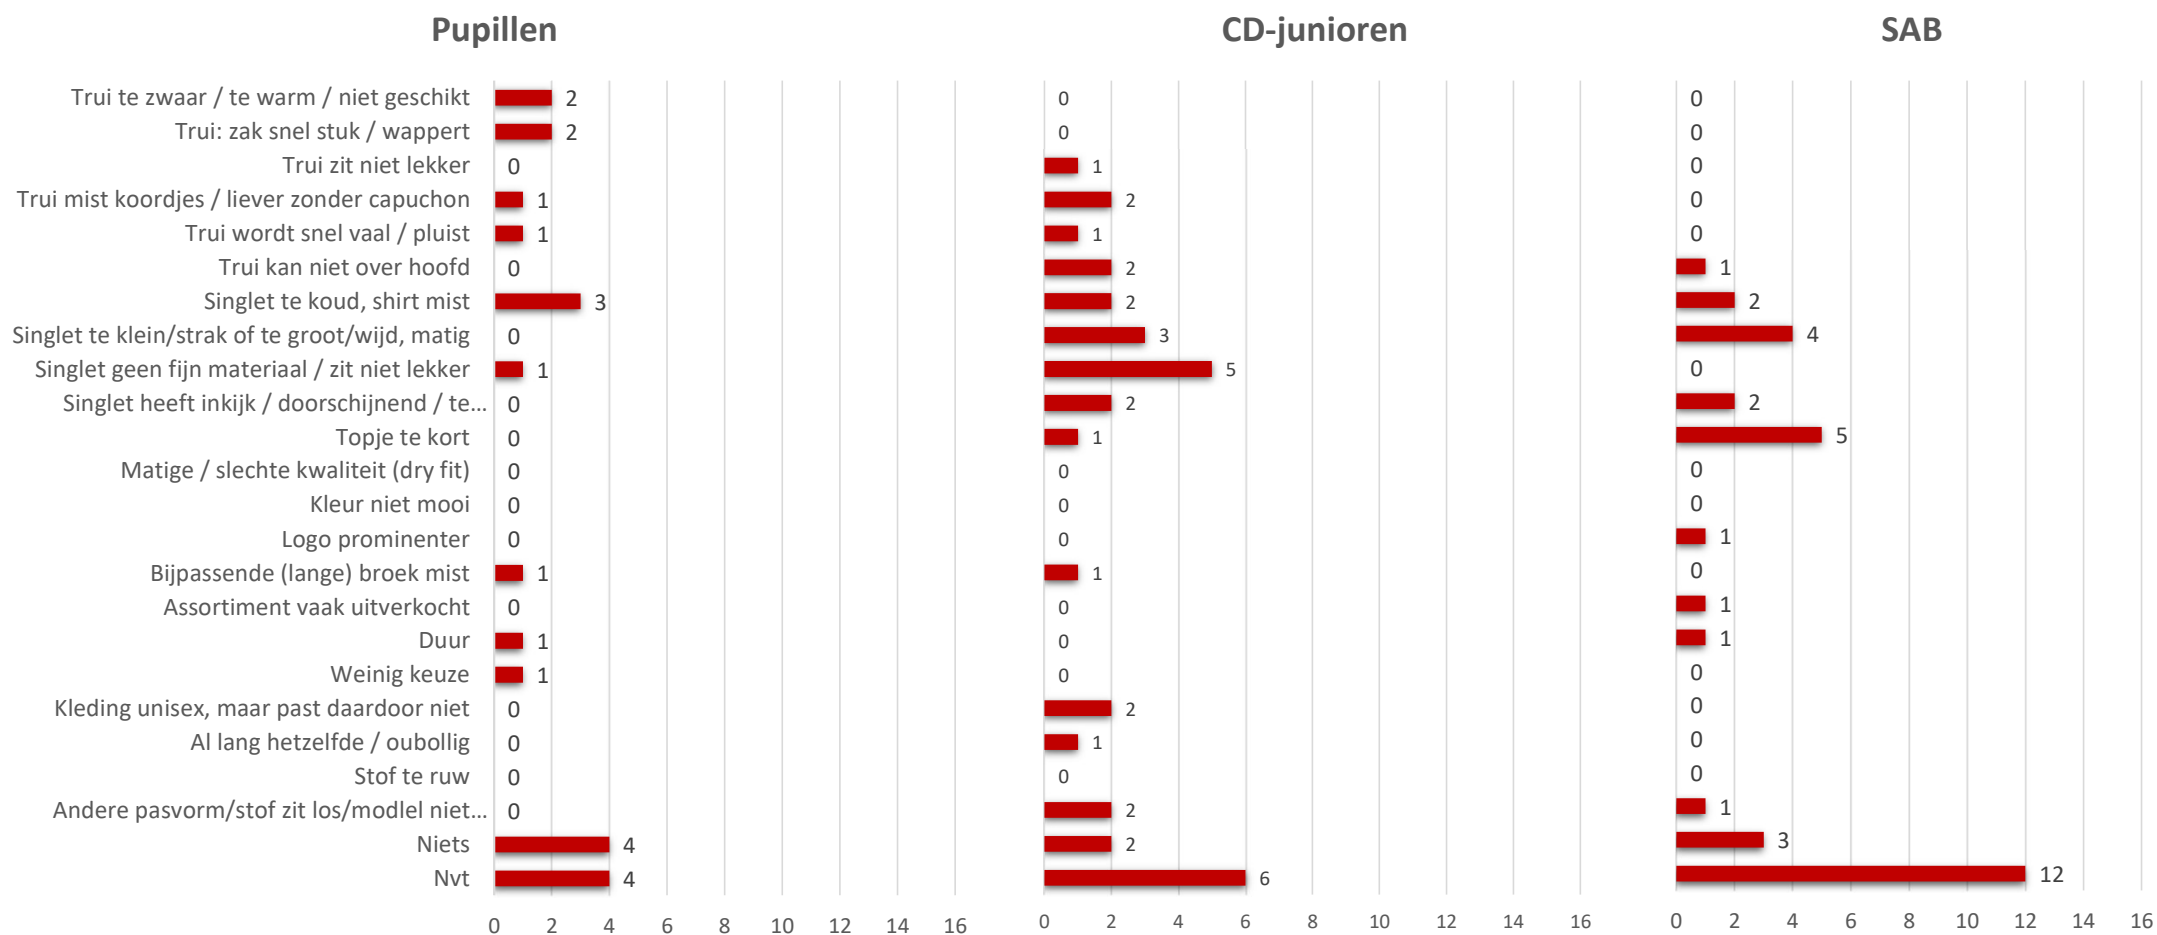

Wanneer clubkleding gedragen

Fijn aan de clubkleding (totaal)

Fijn aan de clubkleding

Fijn aan de clubkleding

Niet fijn aan de clubkleding (totaal)

Niet fijn aan de clubkleding

Niet fijn aan de clubkleding

Niet fijn aan de clubkleding

Vrouwen/meisjes (52)

Mannen/jongens (80)

Waar moet kleding aan voldoen (totaal)

Waar moet kleding aan voldoen

Waar moet kleding aan voldoen

Welke kleding mist

Welke kleding mist

Pupillen