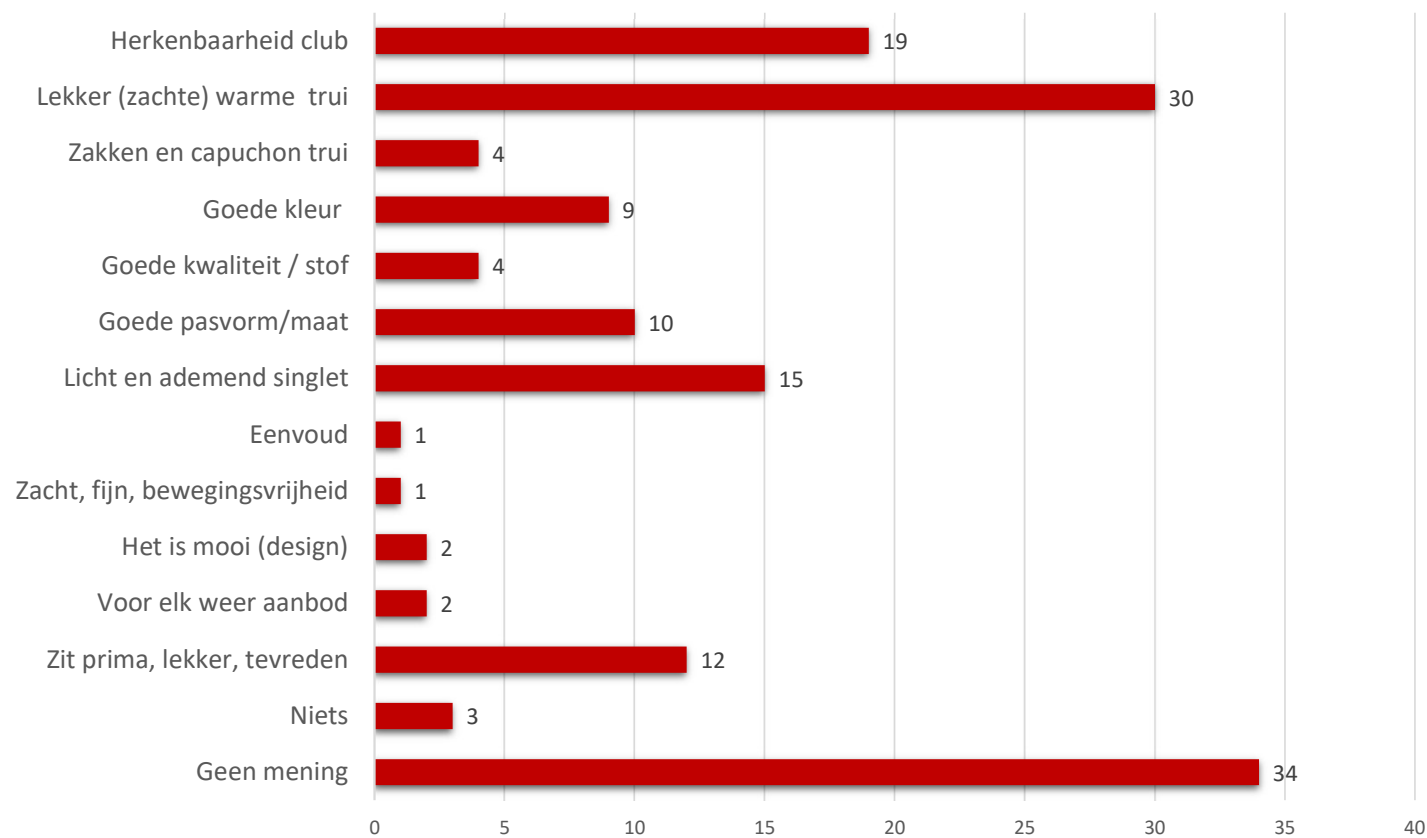

■ Singlet ■ Trui ■ Topje ■ Geen

Wanneer wordt clubkleding gedragen (totaal)

NB. Het zou kunnen dat (ouders van) atleten bij de individuele wedstrijden ook regionale wedstrijden hebben ingevuld! (regio) clubwedstrijd was nl. niet een bullit om aan te vinken.

Wanneer clubkleding gedragen

Fijn aan de clubkleding (totaal)

Fijn aan de clubkleding

Fijn aan de clubkleding

Niet fijn aan de clubkleding (totaal)

Niet fijn aan de clubkleding

Niet fijn aan de clubkleding

Niet fijn aan de clubkleding