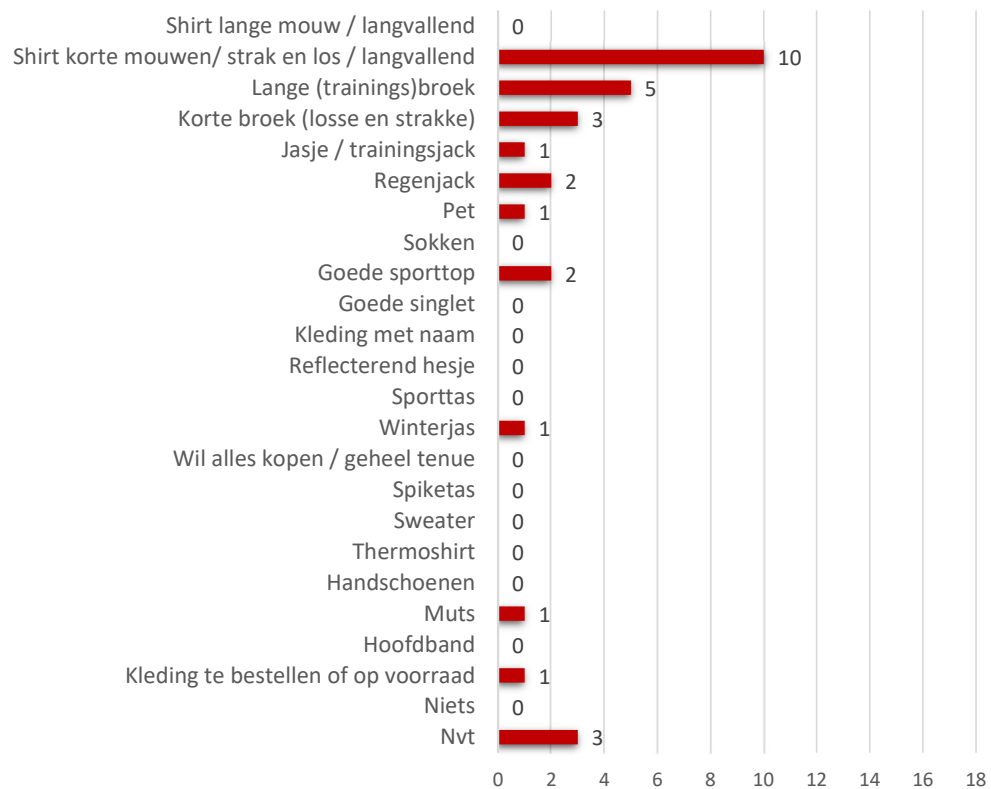

Wanneer clubkleding gedragen

Fijn aan de clubkleding (totaal)

Fijn aan de clubkleding

Fijn aan de clubkleding

Niet fijn aan de clubkleding (totaal)

Niet fijn aan de clubkleding

Niet fijn aan de clubkleding

Niet fijn aan de clubkleding

Vrouwen/meisjes (52)

Mannen/jongens (80)

Waar moet kleding aan voldoen (totaal)

Waar moet kleding aan voldoen

Waar moet kleding aan voldoen

Welke kleding mist

Welke kleding mist

Pupillen