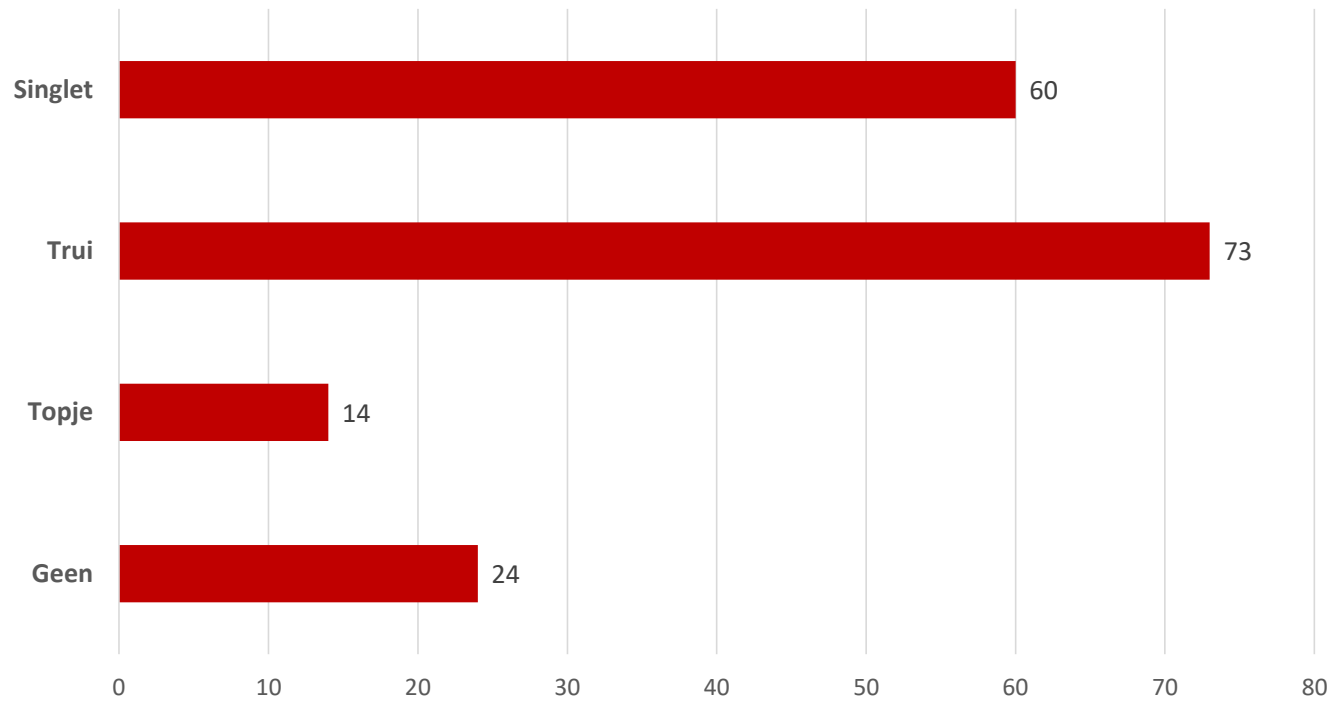

Resultaten en advies enquête clubtenue

6 februari 2024

Door Geert, Ewan en Laura

Deelname enquête

- Aantal groepen: 6
- Totaal aantal leden (van 6 groepen): *toevoegen*
- R (aantal respondenten) = 132 (52=V, 80=M)

● Man
● Vrouw
● Zeg ik liever niet

● Pupillen	19 personen
● CD junioren	27 personen
● SAB	29 personen
● Masters	3 personen
● LaL	37 personen
● Recreanten	17 personen
● VB	0 personen

Clubkleding in bezit