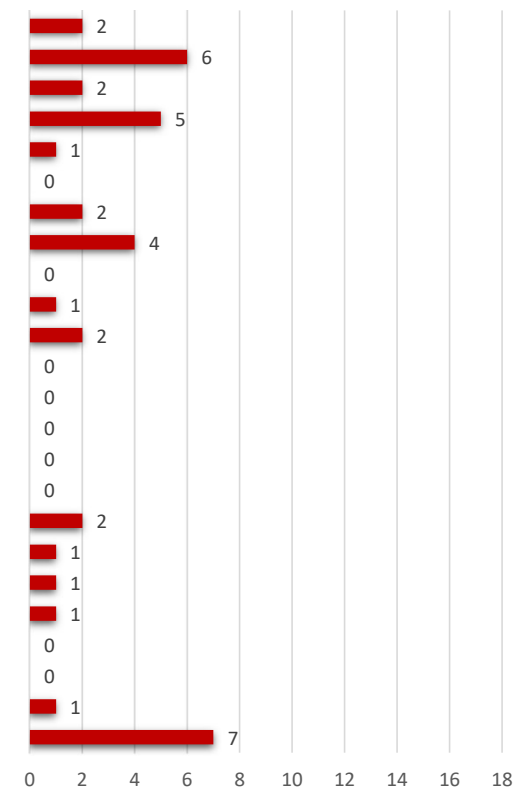

Wanneer clubkleding gedragen

Fijn aan de clubkleding (totaal)

Fijn aan de clubkleding

Fijn aan de clubkleding

Niet fijn aan de clubkleding (totaal)

Niet fijn aan de clubkleding

Niet fijn aan de clubkleding

Niet fijn aan de clubkleding

Vrouwen/meisjes (52)

Mannen/jongens (80)

Waar moet kleding aan voldoen (totaal)

Waar moet kleding aan voldoen

Waar moet kleding aan voldoen

Welke kleding mist

Welke kleding mist

Pupillen

CD-junioren

SAB

Welke kleding mist