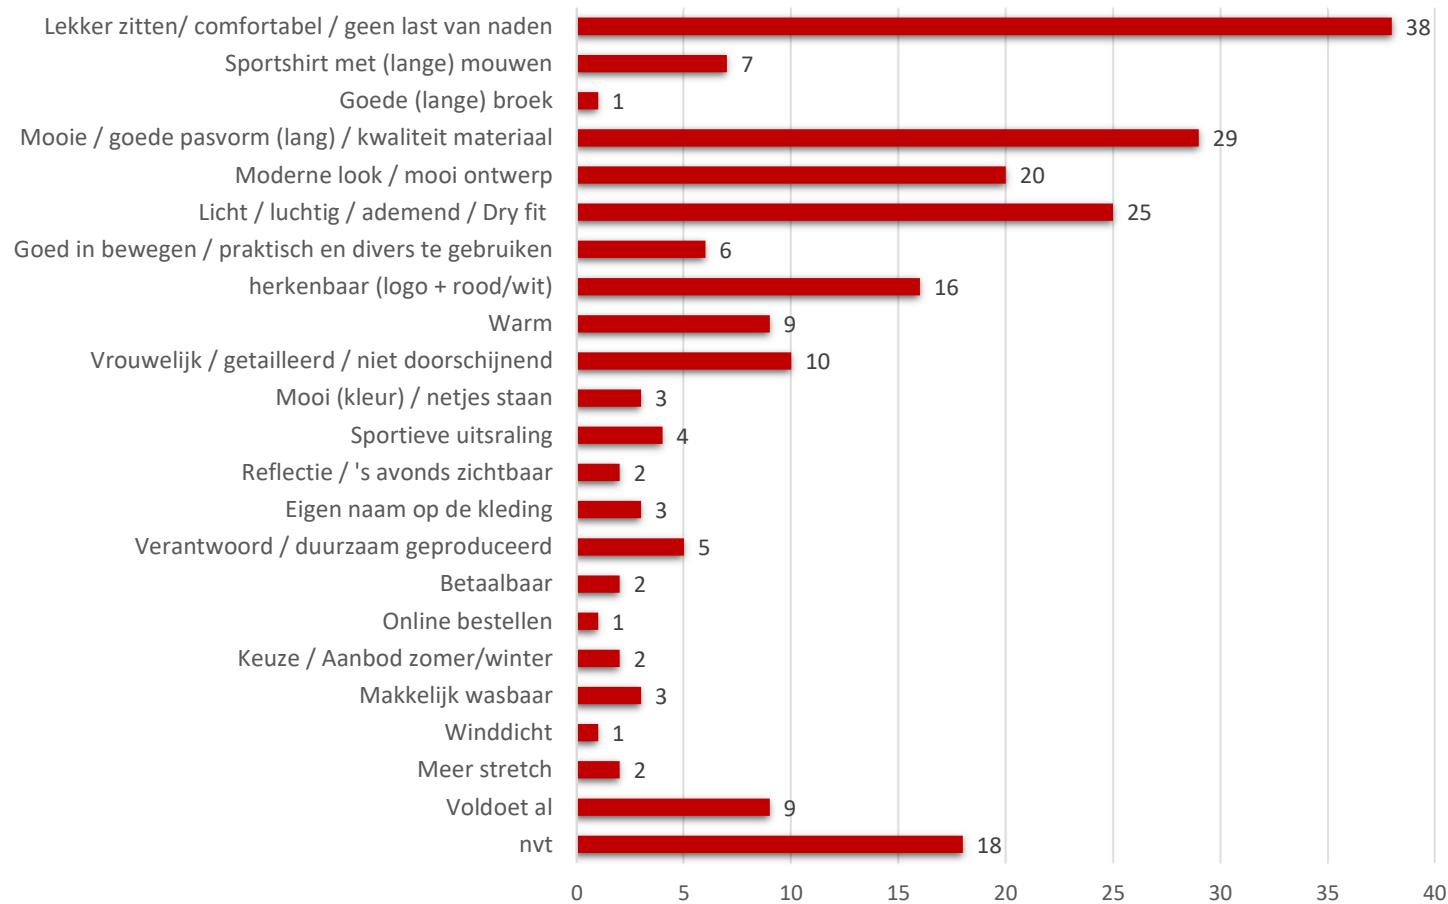

■ Singlet ■ Trui ■ Topje ■ Geen

Wanneer wordt clubkleding gedragen (totaal)

NB. Het zou kunnen dat (ouders van) atleten bij de individuele wedstrijden ook regionale wedstrijden hebben ingevuld! (regio) clubwedstrijd was nl. niet een bullit om aan te vinken.

Wanneer clubkleding gedragen

Fijn aan de clubkleding (totaal)

Fijn aan de clubkleding

Fijn aan de clubkleding

Niet fijn aan de clubkleding (totaal)

Niet fijn aan de clubkleding

Niet fijn aan de clubkleding

Niet fijn aan de clubkleding

Vrouwen/meisjes (52)

Mannen/jongens (80)

Waar moet kleding aan voldoen (totaal)

Waar moet kleding aan voldoen

Waar moet kleding aan voldoen

Welke kleding mist

Welke kleding mist

Pupillen