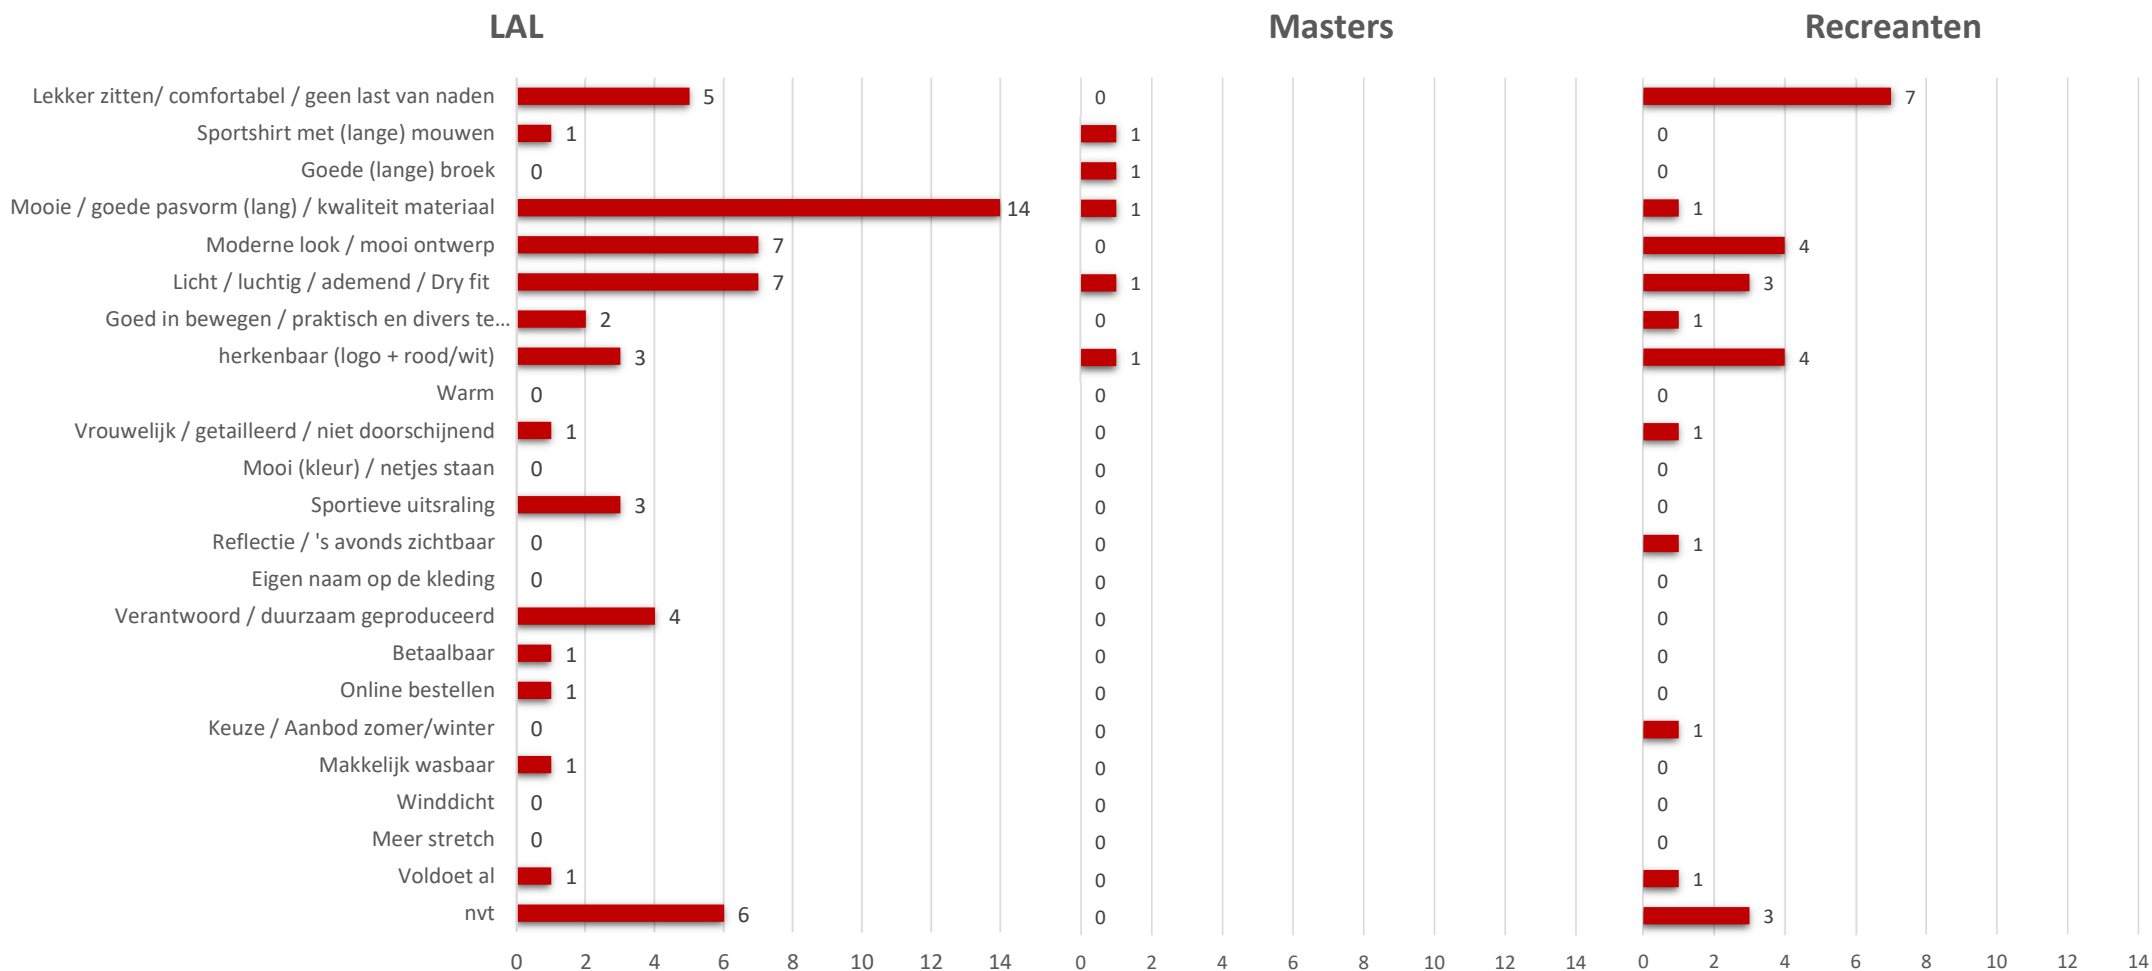

Wanneer clubkleding gedragen

Fijn aan de clubkleding (totaal)

Fijn aan de clubkleding

Fijn aan de clubkleding

Niet fijn aan de clubkleding (totaal)

Niet fijn aan de clubkleding

Niet fijn aan de clubkleding

Niet fijn aan de clubkleding

Vrouwen/meisjes (52)

Mannen/jongens (80)

Waar moet kleding aan voldoen (totaal)

Waar moet kleding aan voldoen

Waar moet kleding aan voldoen

Welke kleding mist

Welke kleding mist

Pupillen