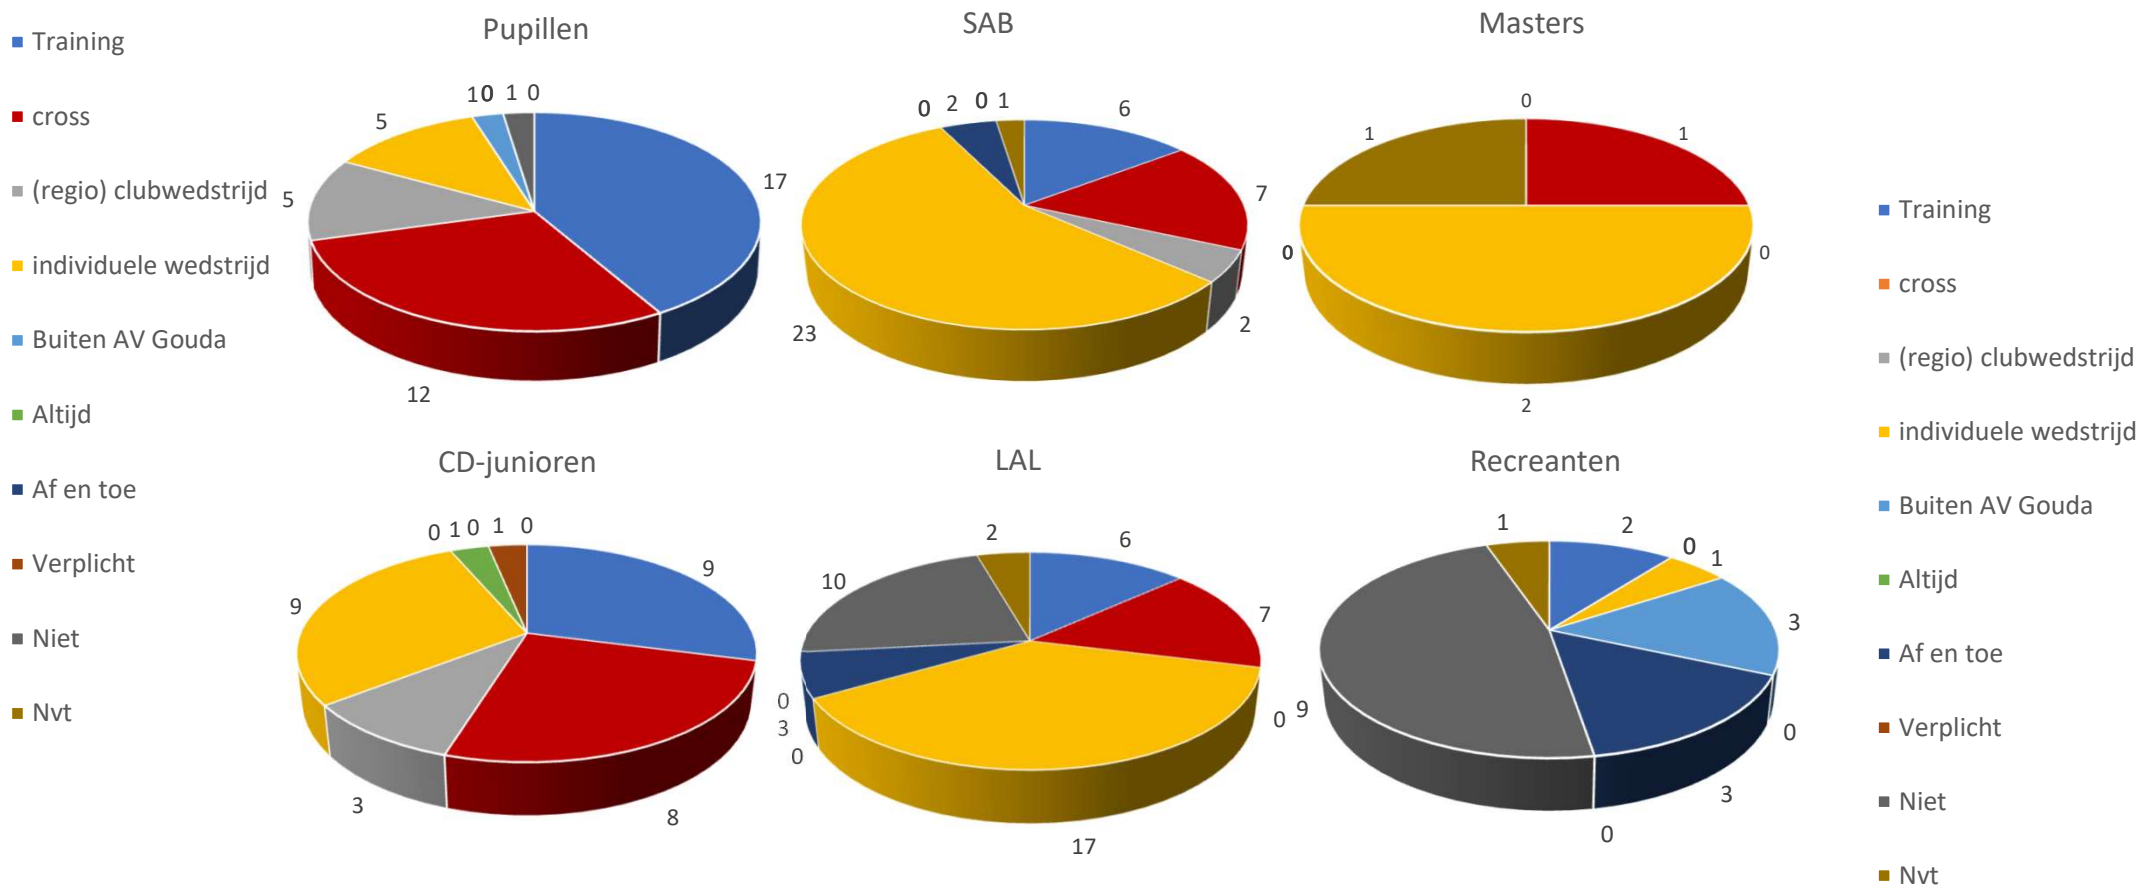

■ Singlet ■ Trui ■ Topje ■ Geen

CD junioren
r = 17

■ Singlet ■ Trui ■ Topje ■ Geen

LAL
r = 37

■ Singlet ■ Trui ■ Topje ■ Geen

Recreanten
r = 17

■ Singlet ■ Trui ■ Topje ■ Geen

Vrouw/meisje
r = 52

■ Singlet ■ Trui ■ Topje ■ Geen

Wanneer wordt clubkleding gedragen (totaal)

NB. Het zou kunnen dat (ouders van) atleten bij de individuele wedstrijden ook regionale wedstrijden hebben ingevuld! (regio) clubwedstrijd was nl. niet een bullit om aan te vinken.

Wanneer clubkleding gedragen

Fijn aan de clubkleding (totaal)

Fijn aan de clubkleding

Fijn aan de clubkleding

Niet fijn aan de clubkleding (totaal)

Niet fijn aan de clubkleding

Niet fijn aan de clubkleding

Niet fijn aan de clubkleding