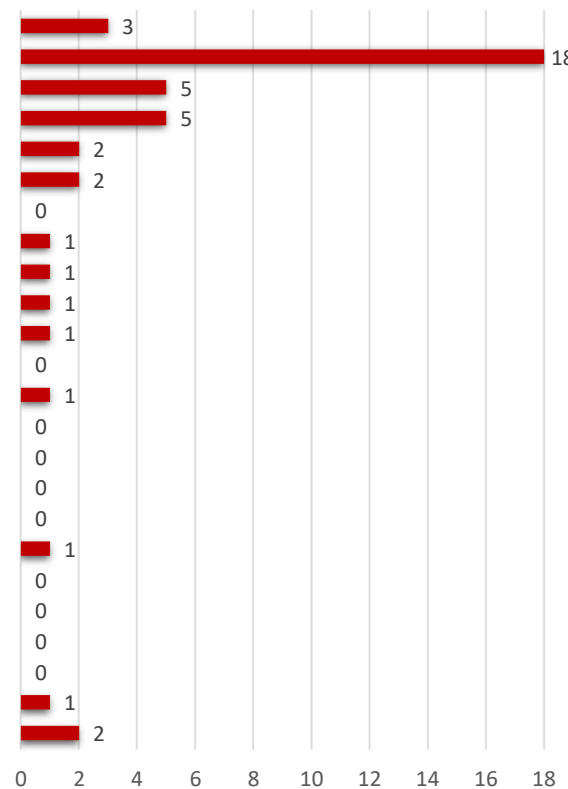

CD-junioren