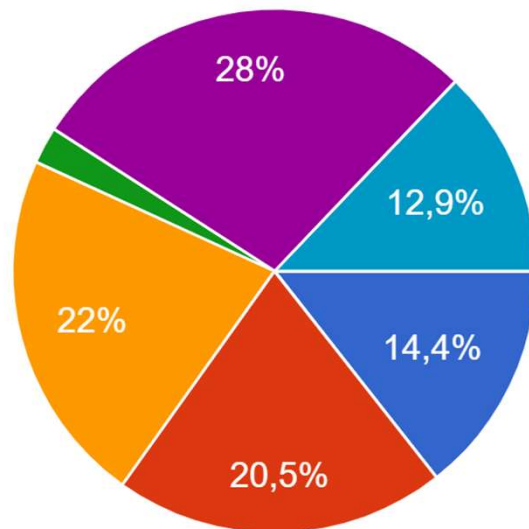

Resultaten en advies enquête clubtenue

6 februari 2024

Door Geert, Ewan en Laura

Deelname enquête

- Aantal groepen: 6
- Totaal aantal leden (van 6 groepen): *toevoegen*
- R (aantal respondenten) = 132 (52=V, 80=M)

● Man
● Vrouw
● Zeg ik liever niet

● Pupillen	19 personen
● CD junioren	27 personen
● SAB	29 personen
● Masters	3 personen
● LaL	37 personen
● Recreanten	17 personen
● VB	0 personen

Clubkleding in bezit