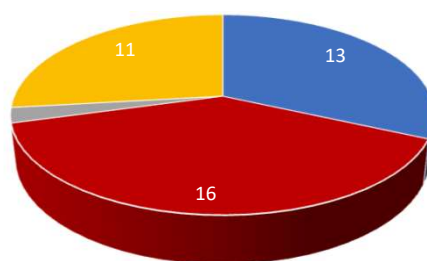

Resultaten en advies enquête clubtenue

6 februari 2024

Door Geert, Ewan en Laura

Deelname enquête

- Aantal groepen: 6
- Totaal aantal leden (van 6 groepen): *toevoegen*
- R (aantal respondenten) = 132 (52=V, 80=M)

● Man
● Vrouw
● Zeg ik liever niet

● Pupillen	19 personen
● CD junioren	27 personen
● SAB	29 personen
● Masters	3 personen
● LaL	37 personen
● Recreanten	17 personen
● VB	0 personen

Clubkleding in bezit

Clubkleding in bezit

Pupillen
r = 19

■ Singlet ■ Trui ■ Topje ■ Geen

SAB
r = 29

■ Singlet ■ Trui ■ Topje ■ Geen

Masters
r = 3

■ Singlet ■ Trui ■ Topje ■ Geen

Man/jongen
r = 80

■ Singlet ■ Trui ■ Topje ■ Geen

CD junioren
r = 17

■ Singlet ■ Trui ■ Topje ■ Geen

LAL
r = 37

■ Singlet ■ Trui ■ Topje ■ Geen

Recreanten
r = 17

■ Singlet ■ Trui ■ Topje ■ Geen

Vrouw/meisje
r = 52