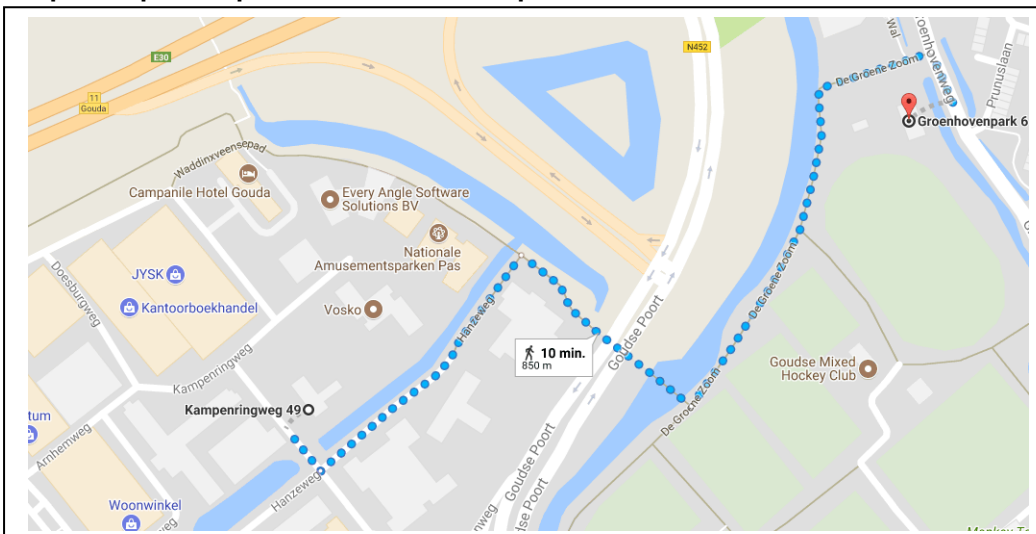

Bereikbaarheid en Parkeren

Voor algemene informatie zie www.avgouda.nl/contact-en-route/

Bij de atletiekbaan AV Gouda is geen parkeerruimte. Auto's kunnen geparkeerd worden op het bedrijventerrein:

- Vanaf de A12 afslag Gouda
- Vlak voor tankstation rechtsaf
- 1e weg rechtsaf parkeren bij bedrijven.
- Lopend naar de atletiekbaan ± 10 minuten
- PARKEER NIET in de woonwijk, om overlast te voorkomen.

Looproute parkeerplaats auto's kantorenpark naar atletiekbaan AV Gouda

Autobussen kunnen tot voor de ingang van AV Gouda op de Groenhovenweg de atleten uit de bus laten. (Blauwe route) **Bussen zijn niet toegestaan op het parkeerterrein bij de baan zelf.**

Nadat de atleten de bus hebben verlaten rijdt de bus door via Groenhovenweg, Hugo de Vrieslaan, Ridder van Catsweg, Burgemeester van Reenensingel en (alweer) Groenhovenweg naar het parkeerterrein bij het zwembad Groenheuvel. (Rode route)

Of: de bus direct naar de parkeerplaats bij zwembad Groenheuvel en "binnendoor" 10 minuten lopen.